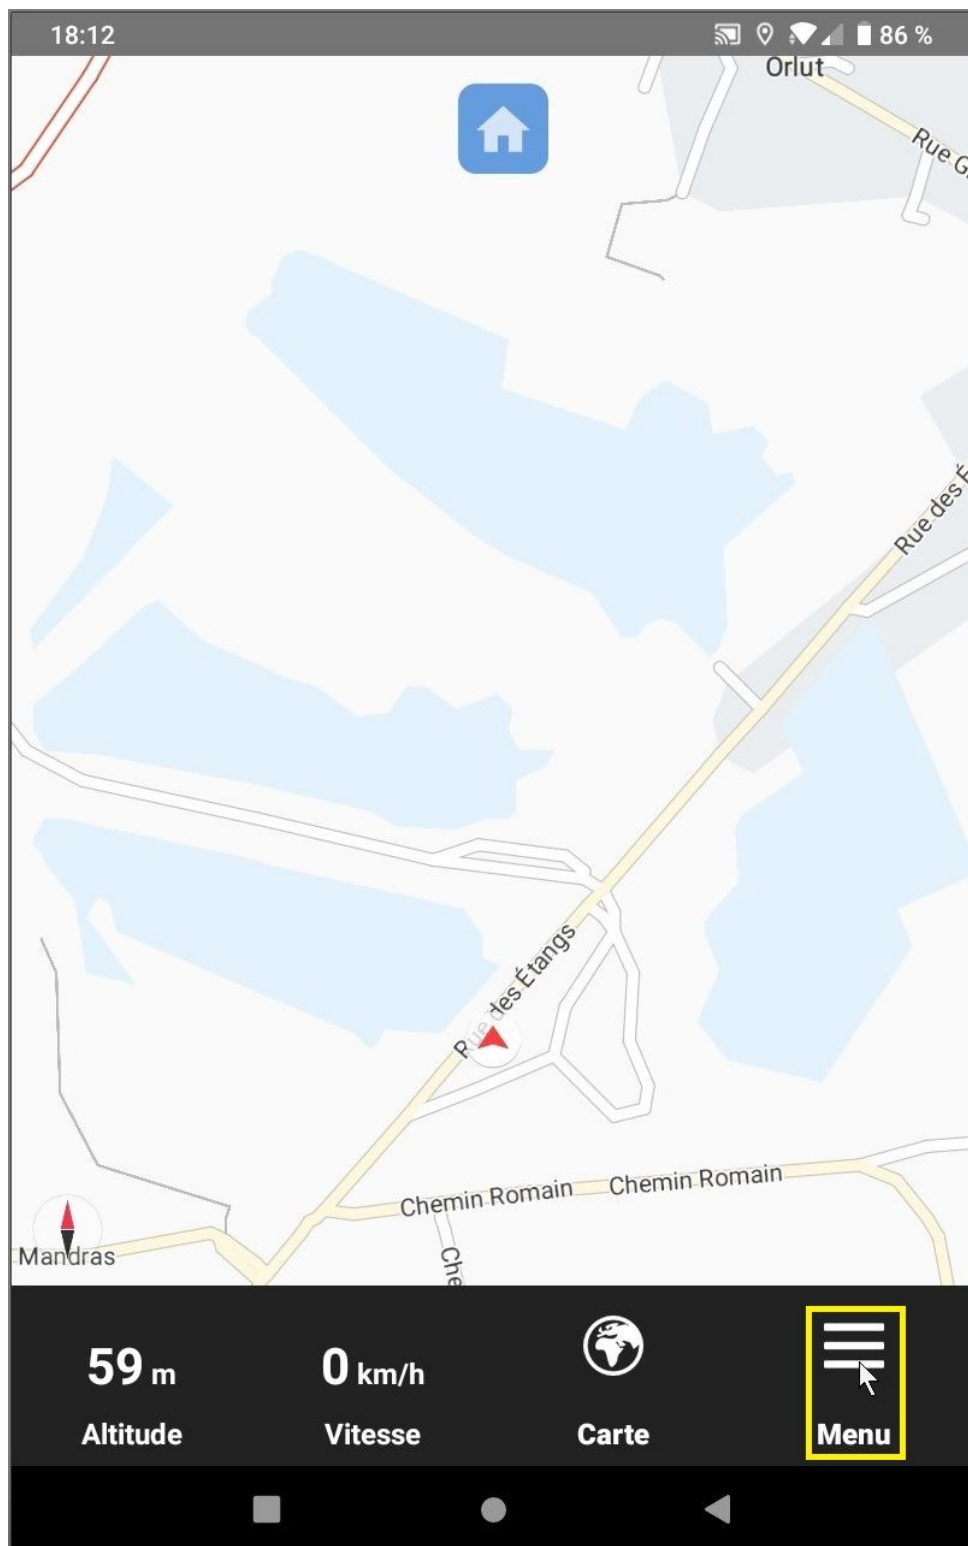

Donc on clique sur « PTV Navigator »

**PTV Navigator**  
**mise à jour carte routière**

Référence : MAJPTV

Date : 04/07/2023

Ensuite on clique sur « Menu »

Après sur « Téléchargement »

**PTV Navigator**  
**mise à jour carte routière**