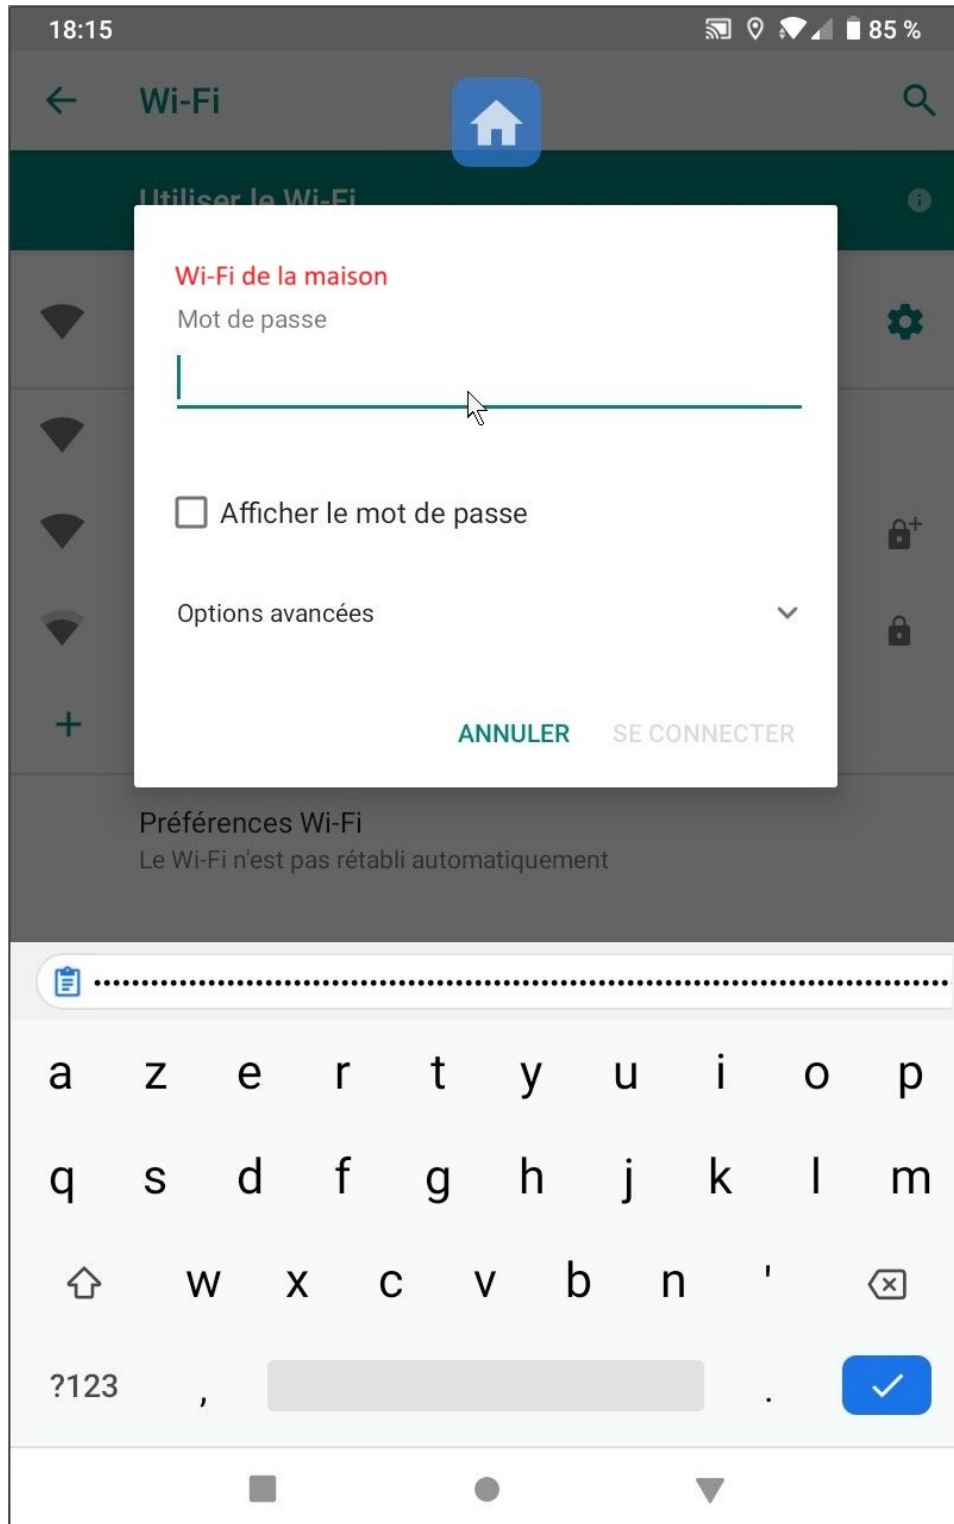

Date : 04/07/2023

Pour commencer, on clique sur « Réglages »

Ensuite, on clique sur « Réseau et Internet »

On clique sur « Wi-Fi »

On clique sur le nom du Wi-Fi de son domicile.

Si le Wi-Fi de son domicile été déjà enregistré, il se connectera automatiquement.  
Sinon on doit écrire le mot de passe de son Wi-Fi.

Pour finir, on clique sur « SE CONECTER »

Une fois connecter au Wi-Fi de son domicile, on clique sur la maison bleue pour revenir à l'écran d'accueil de la tablette.

Maintenant que vous vous êtes connecté à votre Wi-Fi, on va télécharger la nouvelle carte de la France pour PTV Navigator.