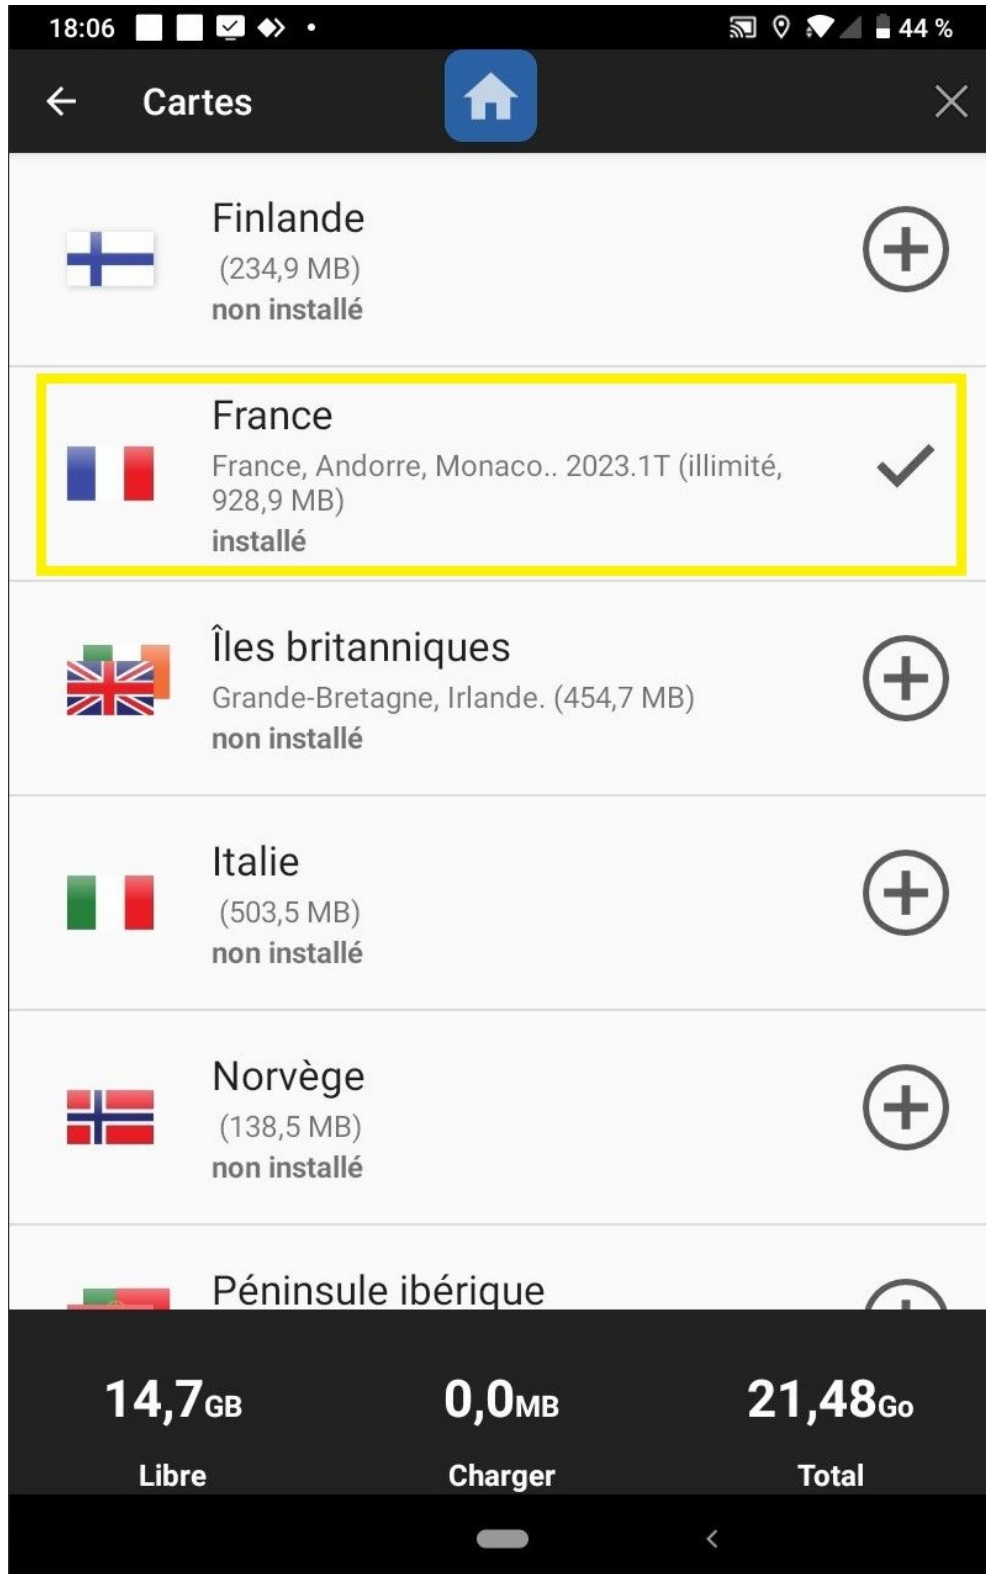

Pour finir, on clique sur « SE CONECTER »

Une fois connecter au Wi-Fi de son domicile, on clique sur la maison bleue pour revenir à l'écran d'accueil de la tablette.

Maintenant que vous vous êtes connecté à votre Wi-Fi, on va télécharger la nouvelle carte de la France pour PTV Navigator.

Référence : MAJPTV

Date : 04/07/2023

On clique sur « Cartes »

**PTV Navigator**  
**mise à jour carte routière**

Référence : MAJPTV

Date : 04/07/2023

On fait défiler l'écran sur « France » et on clique sur les 2 flèches encerclées.

**PTV Navigator**  
**mise à jour carte routière**

Référence : MAJPTV

Date : 04/07/2023

Une fois le téléchargement terminé, la carte de France apparaît comme installée.