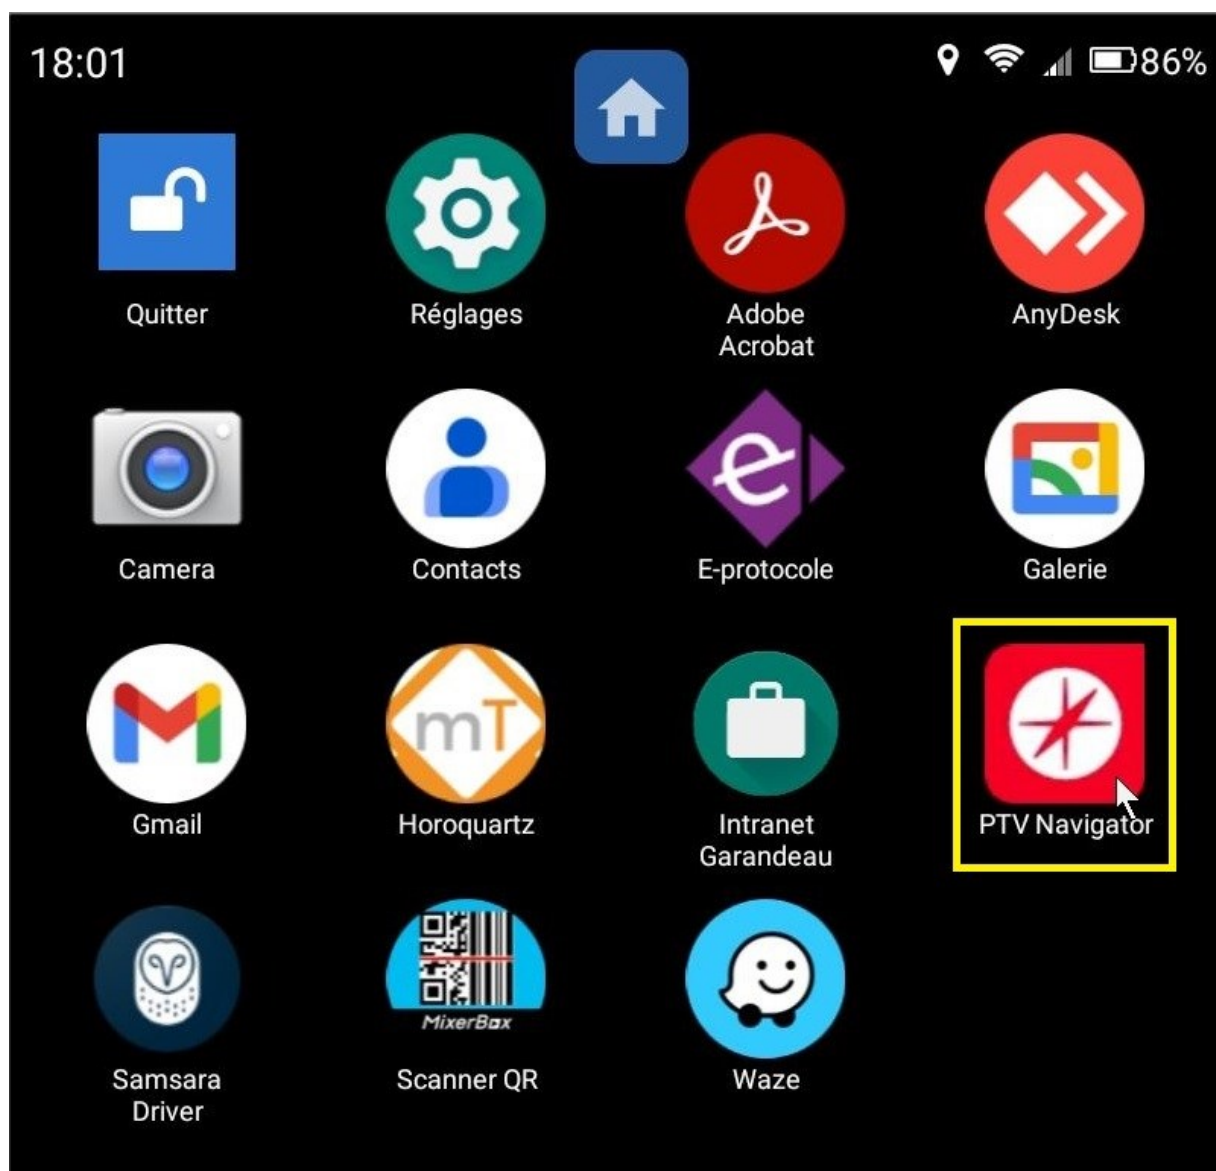

Date : 04/07/2023

Pour commencer, on clique sur « Réglages »

Ensuite, on clique sur « Réseau et Internet »

On clique sur « Wi-Fi »

On clique sur le nom du Wi-Fi de son domicile.

Si le Wi-Fi de son domicile été déjà enregistré, il se connectera automatiquement.  
Sinon on doit écrire le mot de passe de son Wi-Fi.

Pour finir, on clique sur « SE CONECTER »

Une fois connecter au Wi-Fi de son domicile, on clique sur la maison bleue pour revenir à l'écran d'accueil de la tablette.

Maintenant que vous vous êtes connecté à votre Wi-Fi, on va télécharger la nouvelle carte de la France pour PTV Navigator.