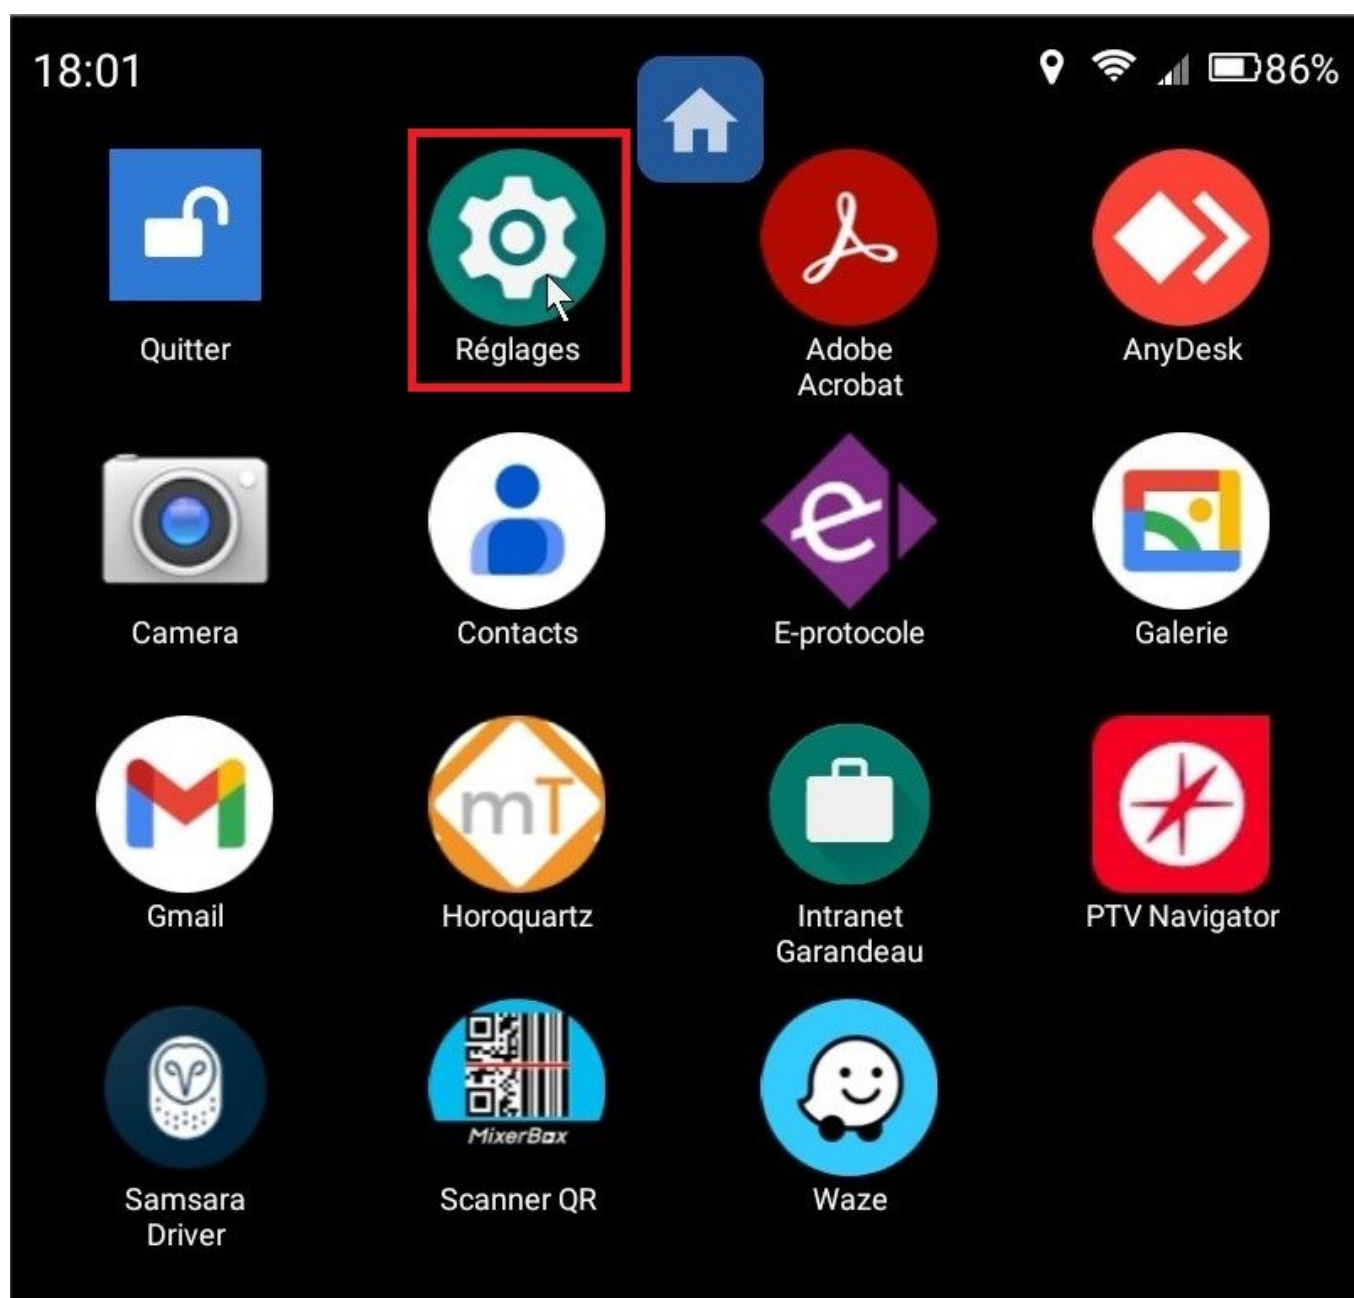

Date : 04/07/2023

Pour commencer, on clique sur « Réglages »

Ensuite, on clique sur « Réseau et Internet »

On clique sur « Wi-Fi »

On clique sur le nom du Wi-Fi de son domicile.

Si le Wi-Fi de son domicile été déjà enregistré, il se connectera automatiquement.  
Sinon on doit écrire le mot de passe de son Wi-Fi.

Pour finir, on clique sur « SE CONECTER »

Une fois connecter au Wi-Fi de son domicile, on clique sur la maison bleue pour revenir à l'écran d'accueil de la tablette.

Maintenant que vous vous êtes connecté à votre Wi-Fi, on va télécharger la nouvelle carte de la France pour PTV Navigator.