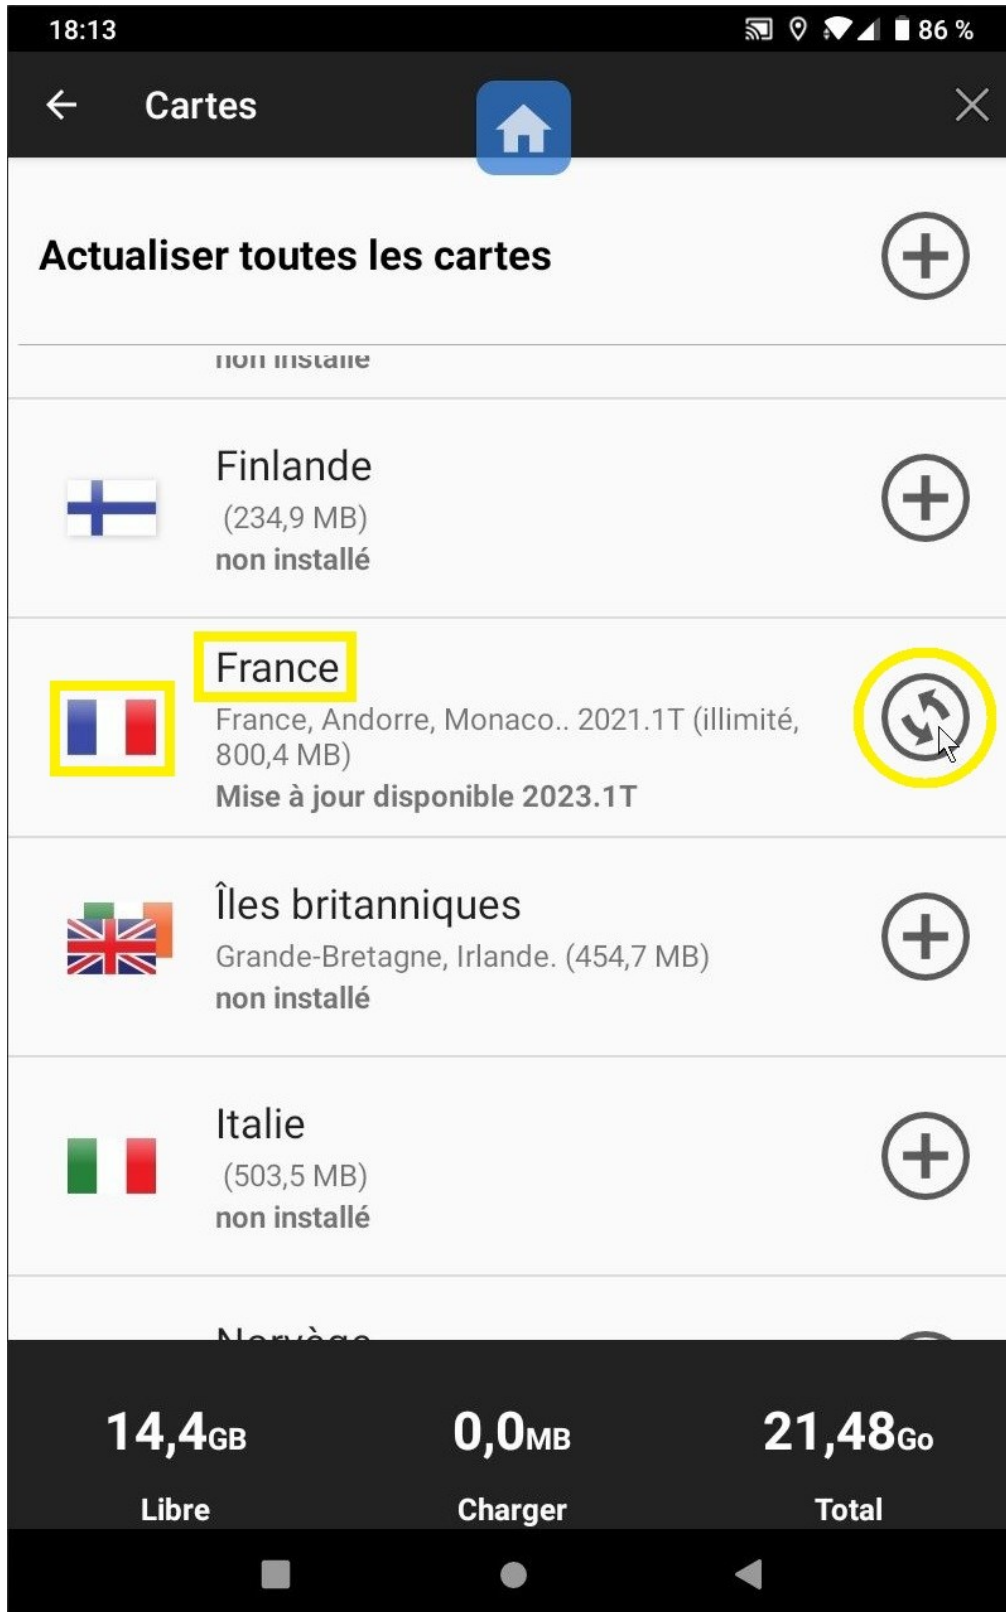

Pour finir, on clique sur « SE CONECTER »

Une fois connecter au Wi-Fi de son domicile, on clique sur la maison bleue pour revenir à l'écran d'accueil de la tablette.

Maintenant que vous vous êtes connecté à votre Wi-Fi, on va télécharger la nouvelle carte de la France pour PTV Navigator.

Référence : MAJPTV

Date : 04/07/2023

On clique sur « Cartes »

**PTV Navigator**  
**mise à jour carte routière**

Référence : MAJPTV

Date : 04/07/2023

On fait défiler l'écran sur « France » et on clique sur les 2 flèches encerclées.