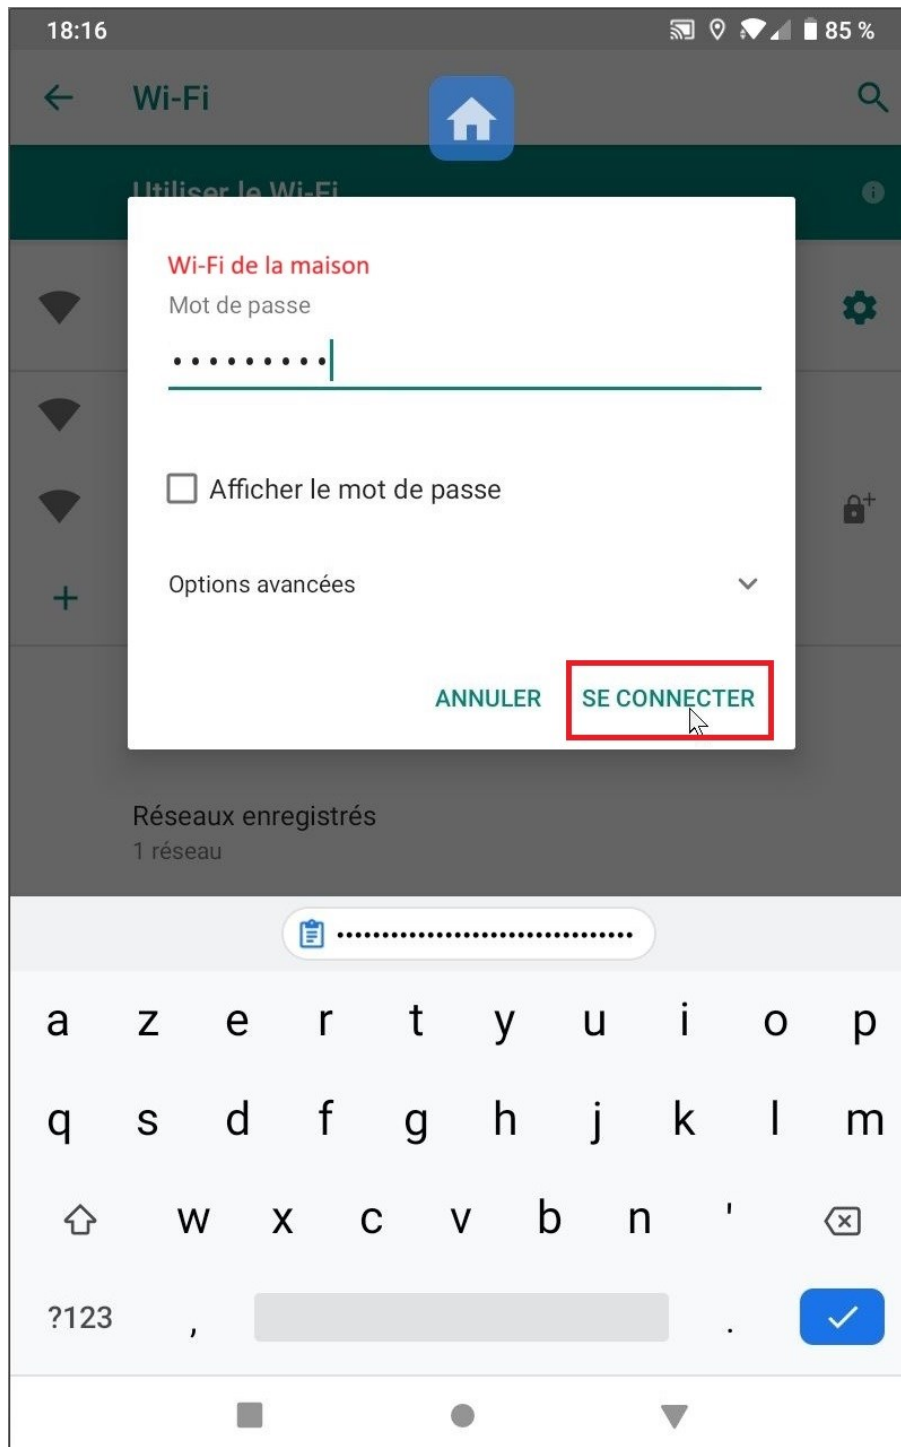

Date : 04/07/2023

Pour commencer, on clique sur « Réglages »

Ensuite, on clique sur « Réseau et Internet »

On clique sur « Wi-Fi »

On clique sur le nom du Wi-Fi de son domicile.

Si le Wi-Fi de son domicile été déjà enregistré, il se connectera automatiquement.  
Sinon on doit écrire le mot de passe de son Wi-Fi.

Pour finir, on clique sur « SE CONECTER »

Une fois connecter au Wi-Fi de son domicile, on clique sur la maison bleue pour revenir à l'écran d'accueil de la tablette.

Maintenant que vous vous êtes connecté à votre Wi-Fi, on va télécharger la nouvelle carte de la France pour PTV Navigator.