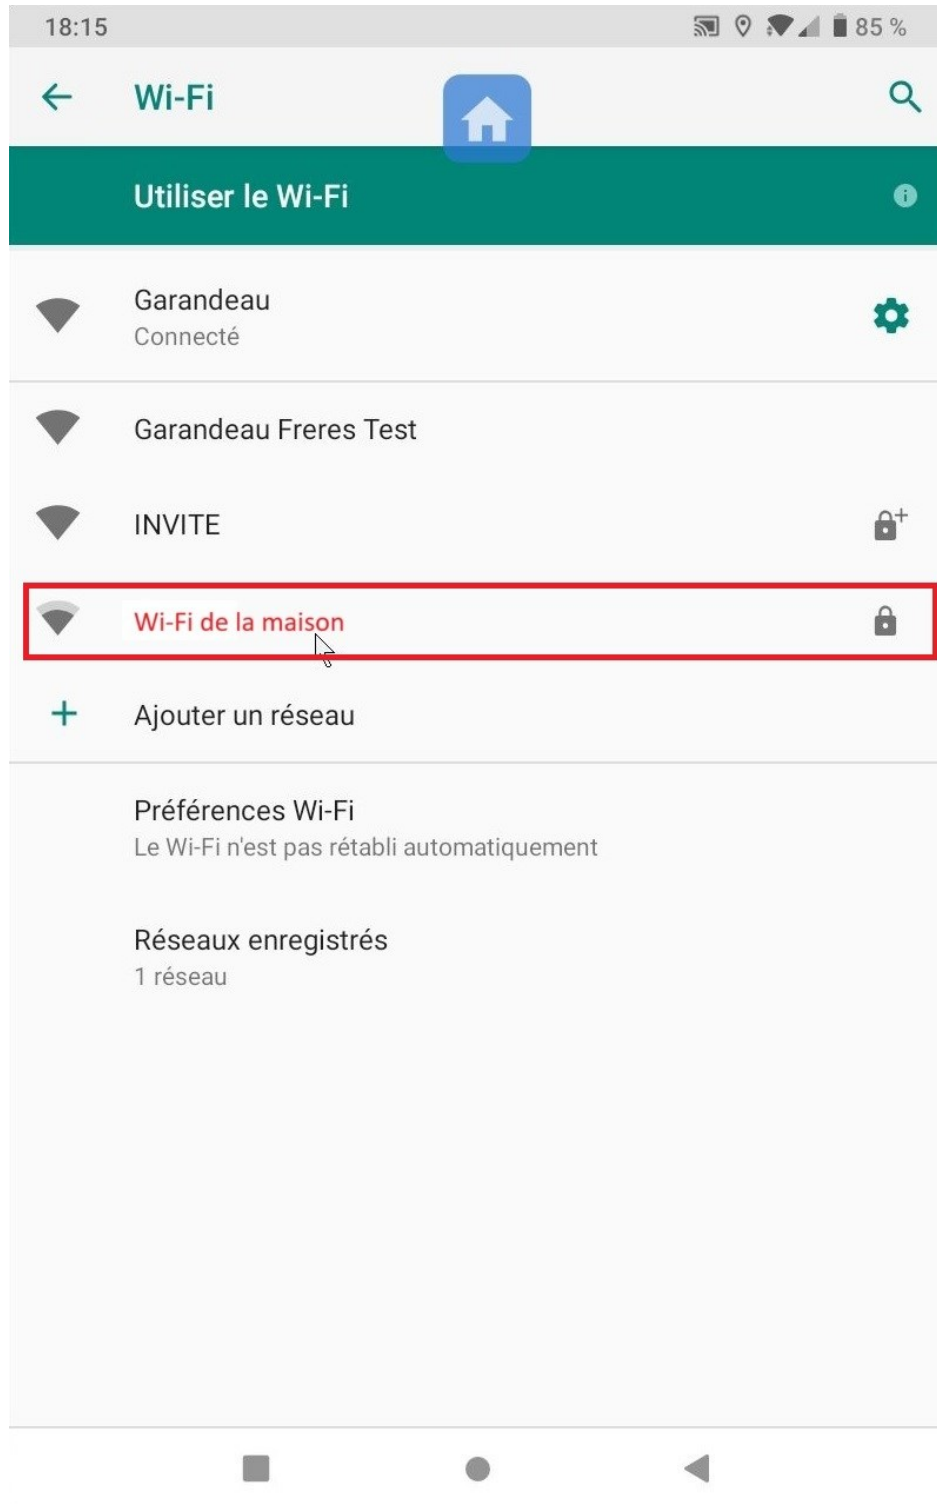

Date : 04/07/2023

Pour commencer, on clique sur « Réglages »

Ensuite, on clique sur « Réseau et Internet »

On clique sur « Wi-Fi »

On clique sur le nom du Wi-Fi de son domicile.

Si le Wi-Fi de son domicile été déjà enregistré, il se connectera automatiquement.  
Sinon on doit écrire le mot de passe de son Wi-Fi.

Pour finir, on clique sur « SE CONECTER »

Une fois connecter au Wi-Fi de son domicile, on clique sur la maison bleue pour revenir à l'écran d'accueil de la tablette.

Maintenant que vous vous êtes connecté à votre Wi-Fi, on va télécharger la nouvelle carte de la France pour PTV Navigator.