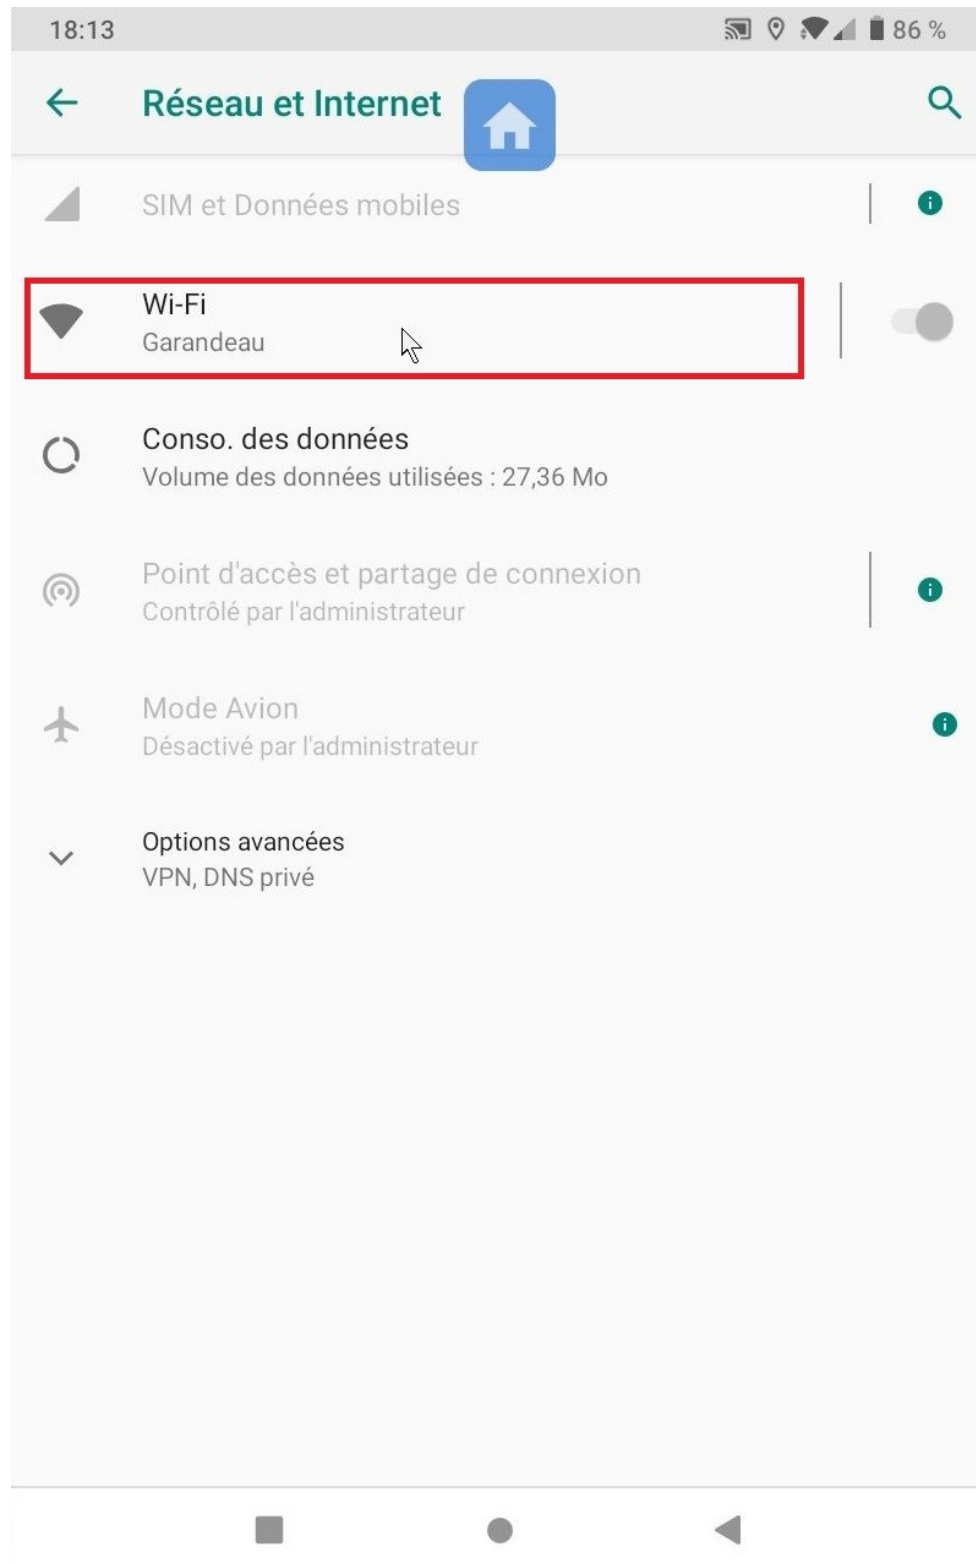

On clique sur « Wi-Fi »