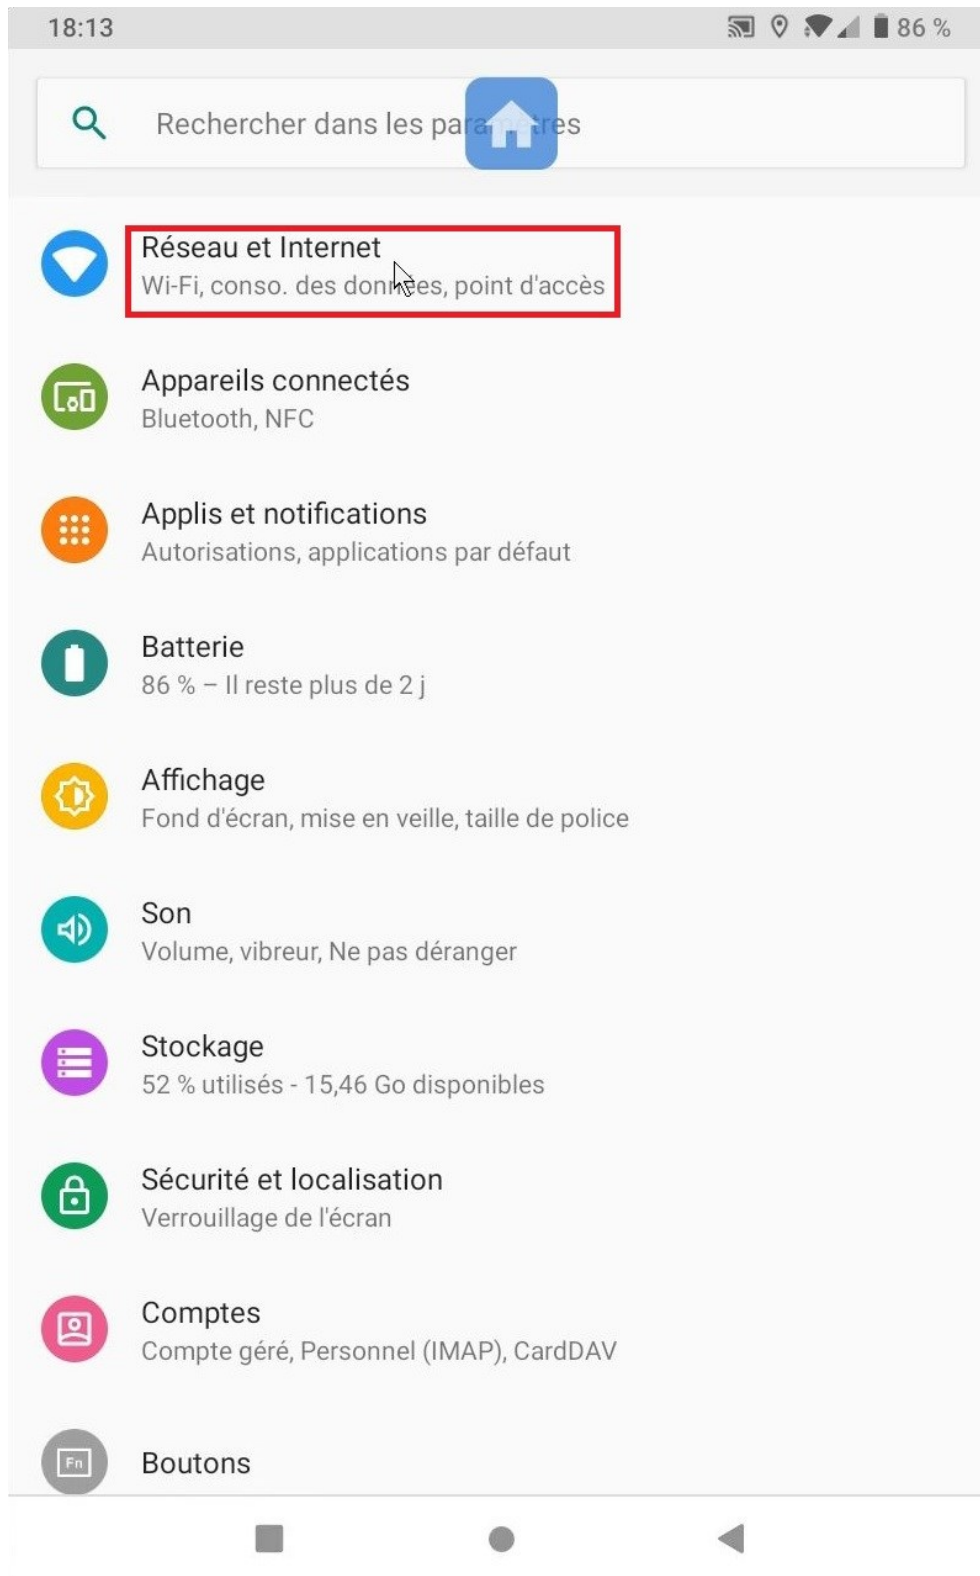

Ensuite, on clique sur « Réseau et Internet »