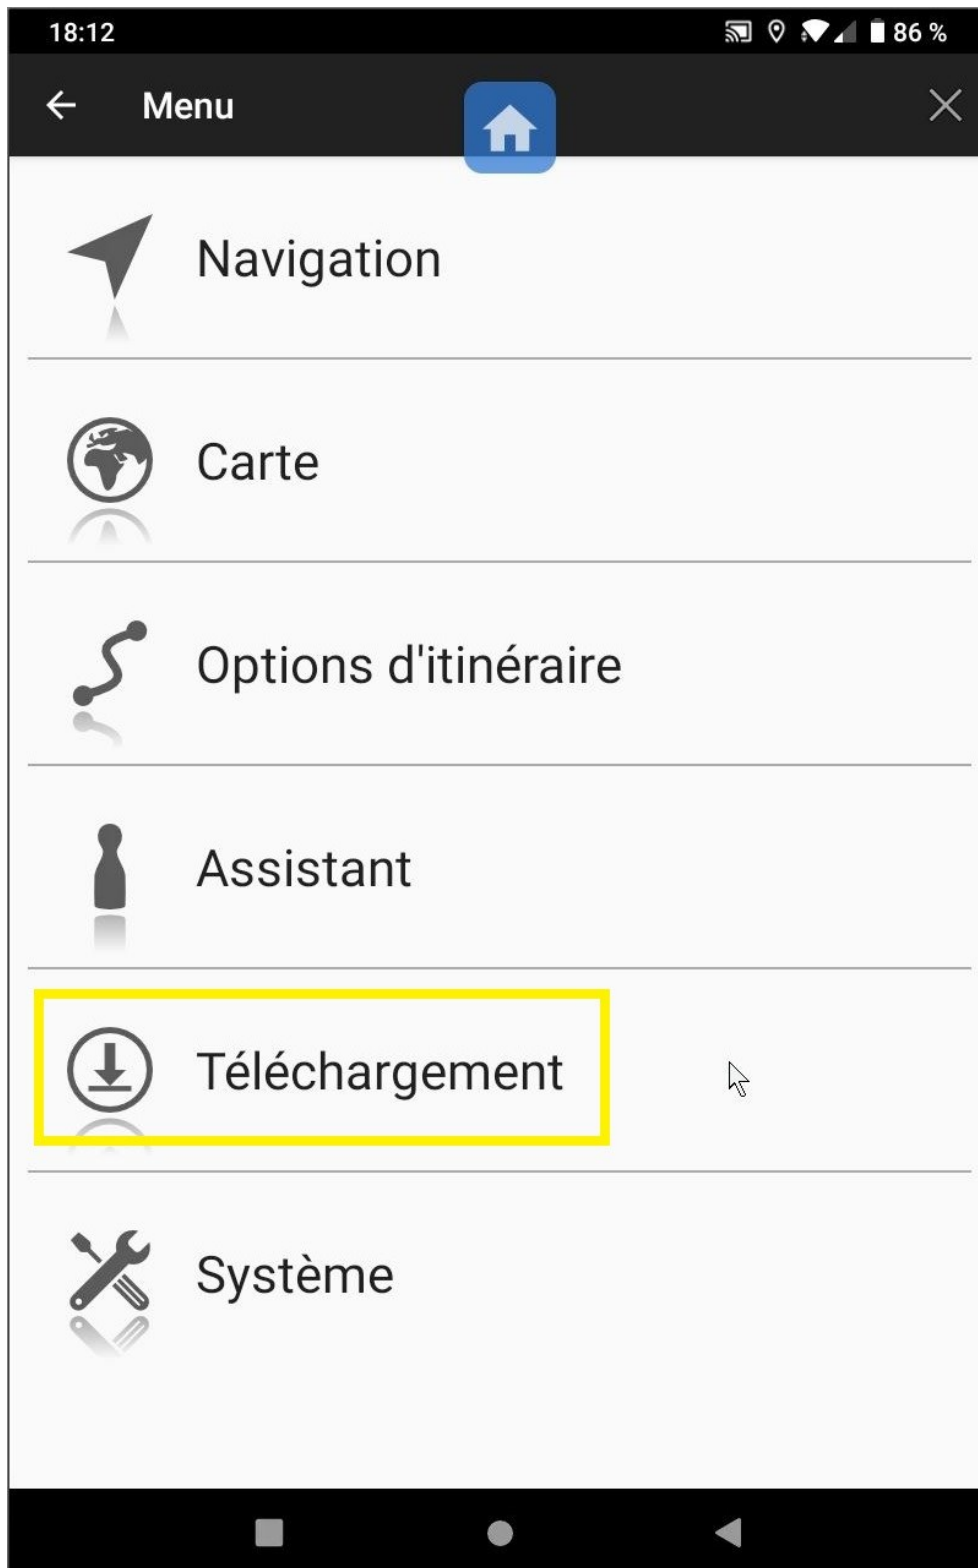

Pour finir, on clique sur « SE CONECTER »

Une fois connecter au Wi-Fi de son domicile, on clique sur la maison bleue pour revenir à l'écran d'accueil de la tablette.

Maintenant que vous vous êtes connecté à votre Wi-Fi, on va télécharger la nouvelle carte de la France pour PTV Navigator.

Donc on clique sur « PTV Navigator »

**PTV Navigator**  
**mise à jour carte routière**

Référence : MAJPTV

Date : 04/07/2023

Ensuite on clique sur « Menu »

Après sur « Téléchargement »

**PTV Navigator**  
**mise à jour carte routière**