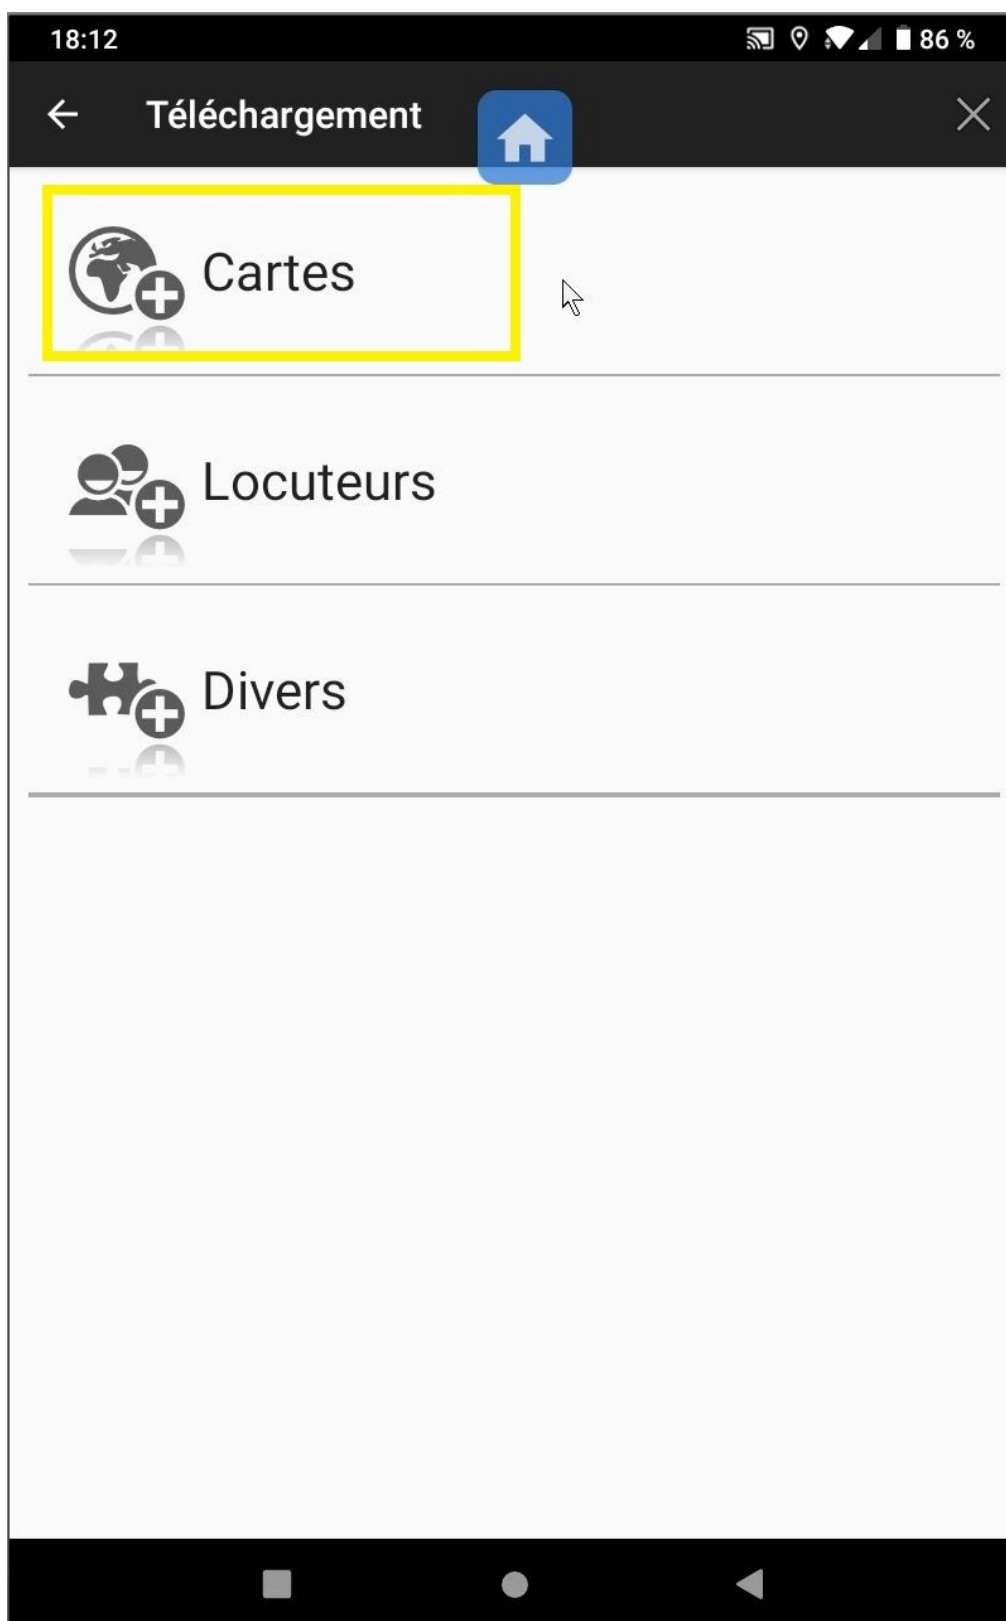

PTV Navigator
mise à jour carte routière

Référence : MAJPTV

Date : 04/07/2023

On clique sur « Cartes »